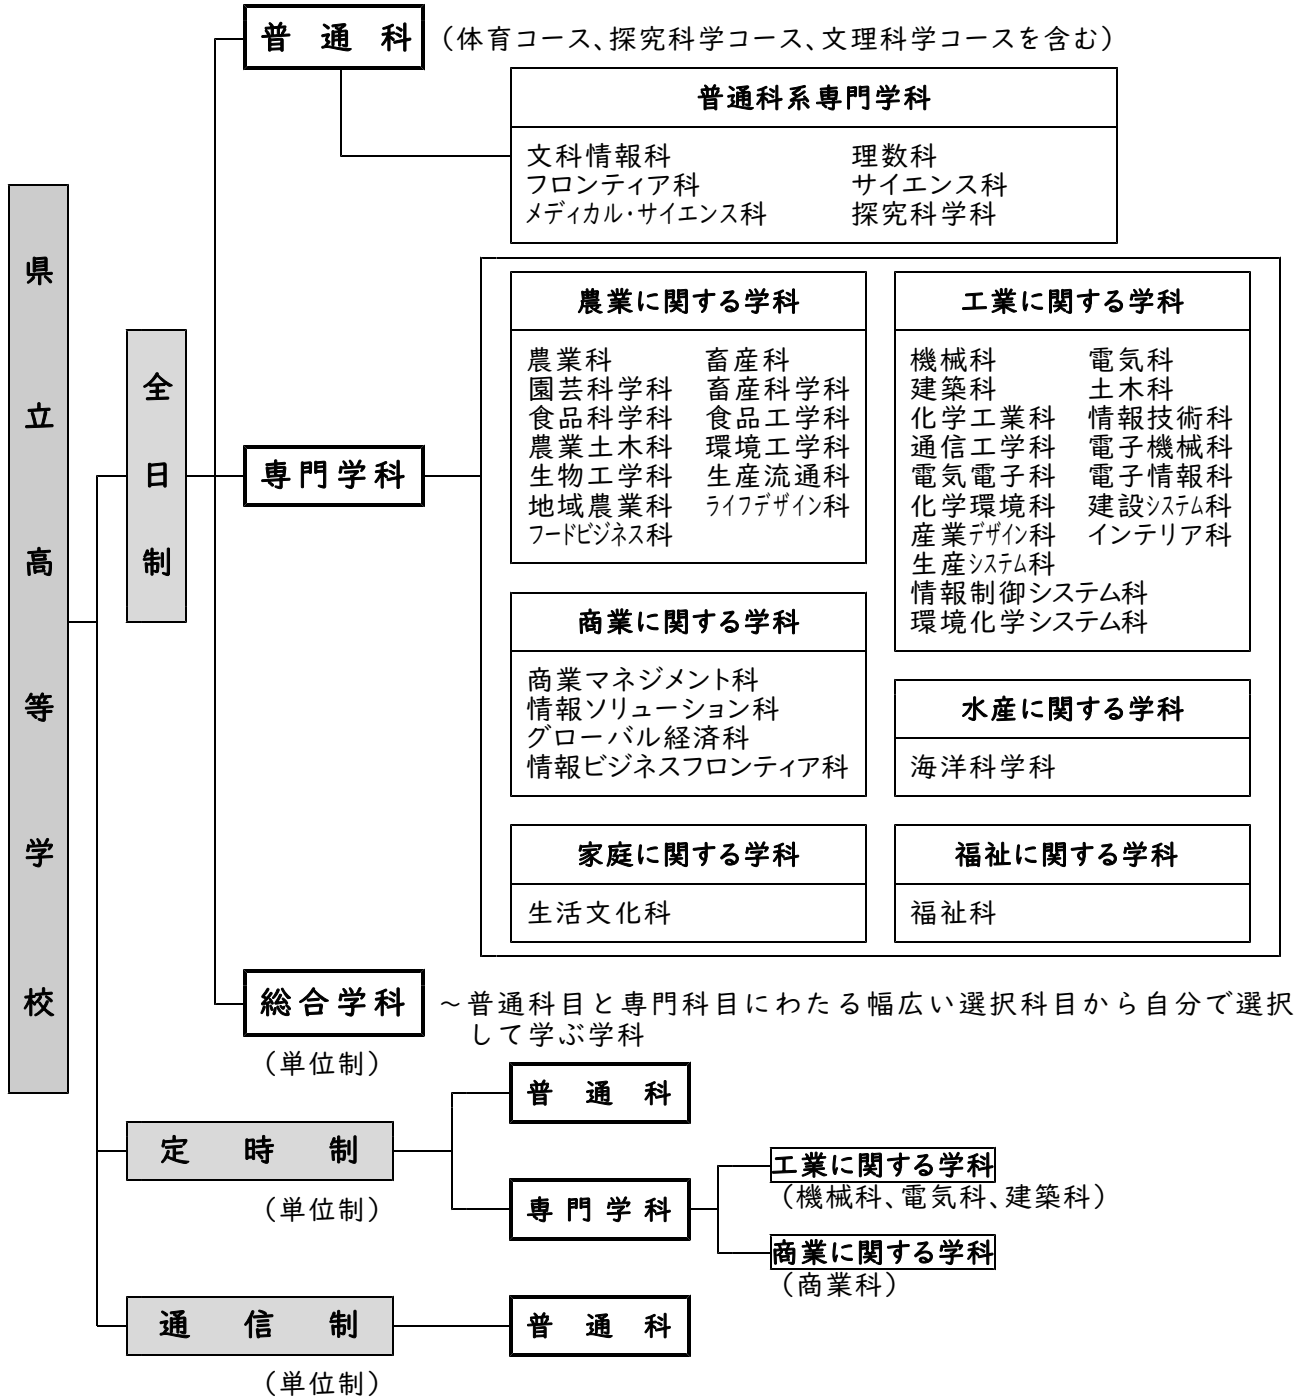

県立高等学校…学科の種類による分類

・ 単位制とは、学年によるカリキュラムの区分を設けず、決められた単位を修得すれば、卒業が認められる制度です。

◎より調べやすくなりました!

みやざき県立高校ナビ みやなび!

検索

<ホームページ内掲載内容>

- ☆ 令和6年度県立高等学校生徒募集(令和6年春入学生)に係る情報提供
- ☆ スクール・ミッション
- ☆ 宮崎県内公立高等学校リンク集
- ☆ 県立学校紹介動画