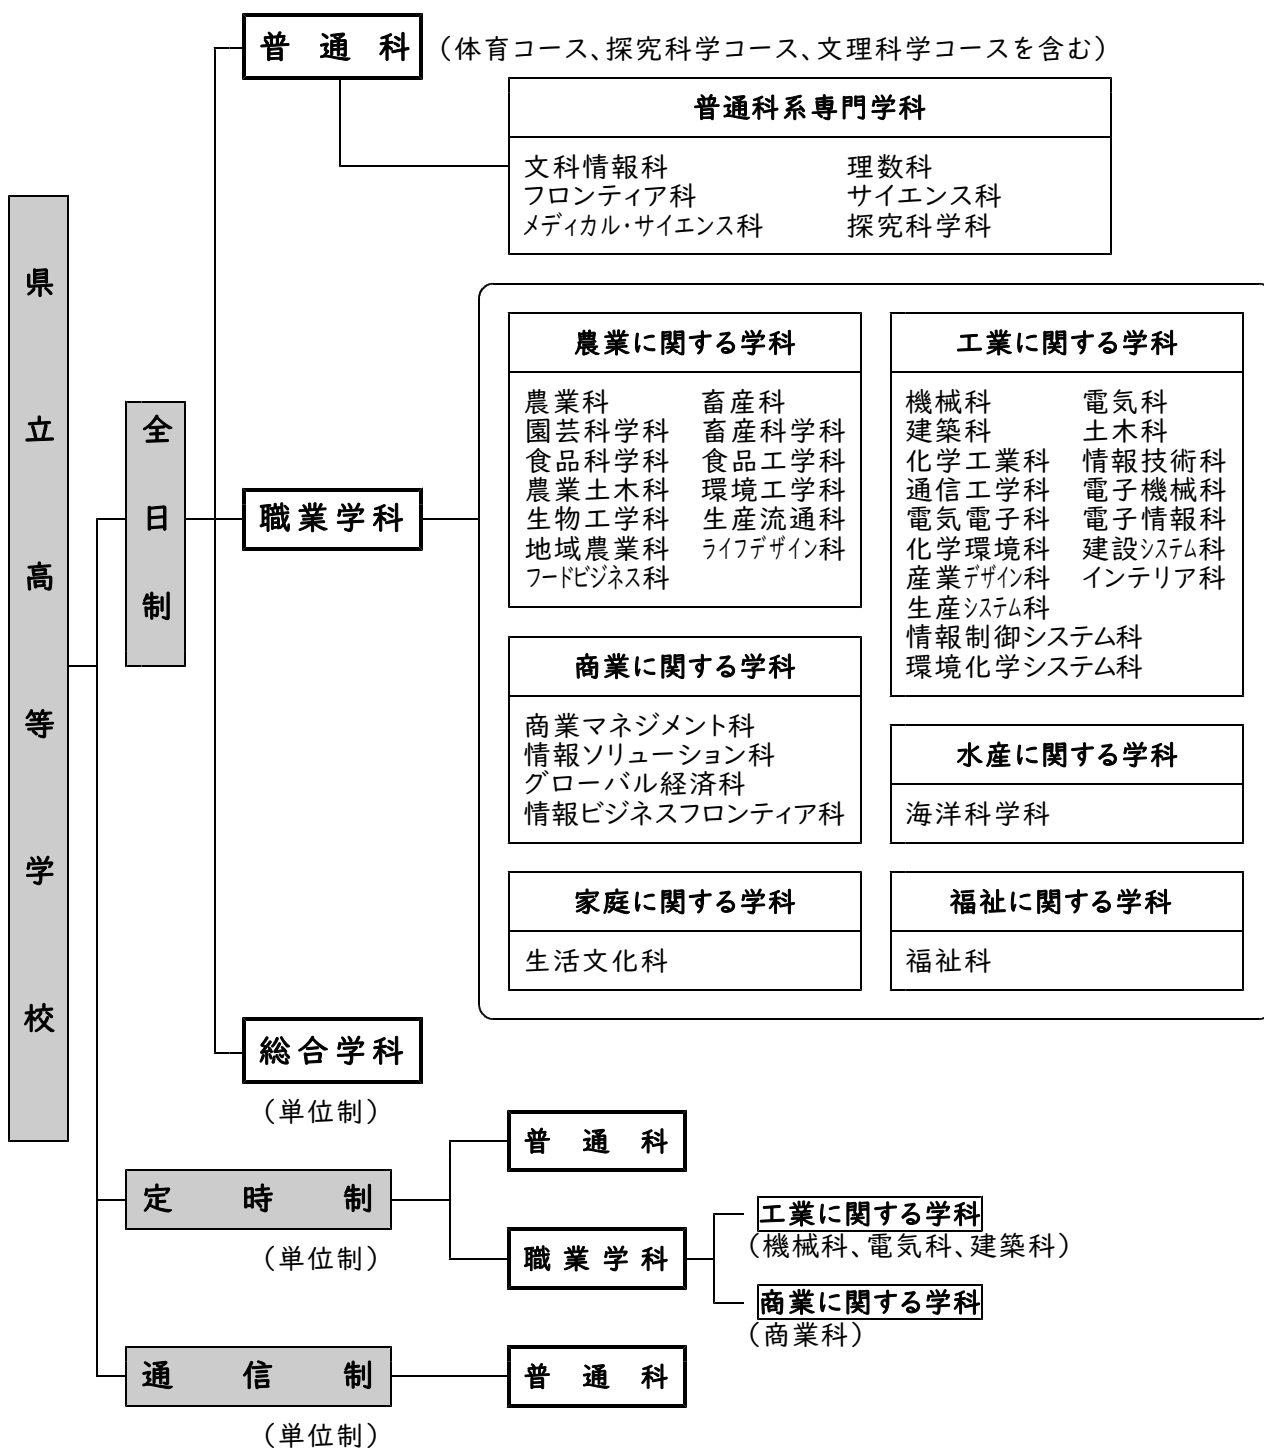

県立高等学校…学科の種類による分類

- ・ 県立高等学校には**普通科**、農業や工業、商業、家庭、水産、福祉に関する専門科目を中心に学ぶ**職業学科**、そして、普通科目と専門科目にわたる幅広い選択科目から自分で選択して学ぶ**総合学科**があります。
- ・ 単位制とは、学年によるカリキュラムの区分を設けず、決められた単位を修得すれば、卒業が認められる制度です。