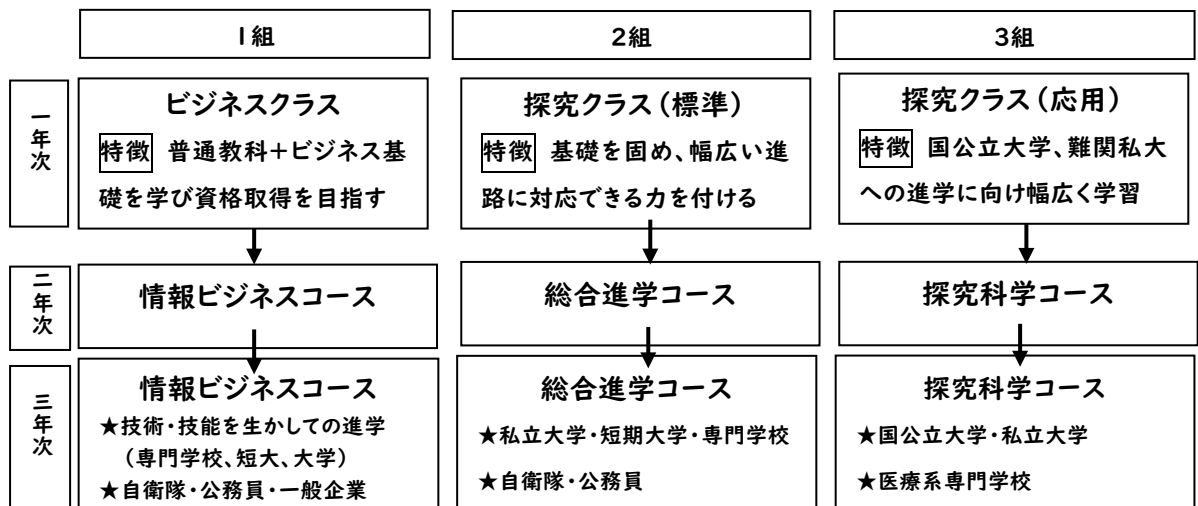

- (3) 商業系の資格取得ができ、他の普通科にはない多様なキャリア教育を受ける機会があります。
- (4) 学校設定教科「地域創生学」を2年次より実施。2年次は串間市の特産品の商品開発や課題解決の提案並びに進路に応じた探究活動、3年次は防災について地域実習や体験活動も行います。
- (5) 1年探究クラス及び探究科学コースは、朝課外や土曜講座、難関大学講座等を実施し、大学入学共通テスト及び国公立大学個別学力検査等に対応できる学力を養成します。